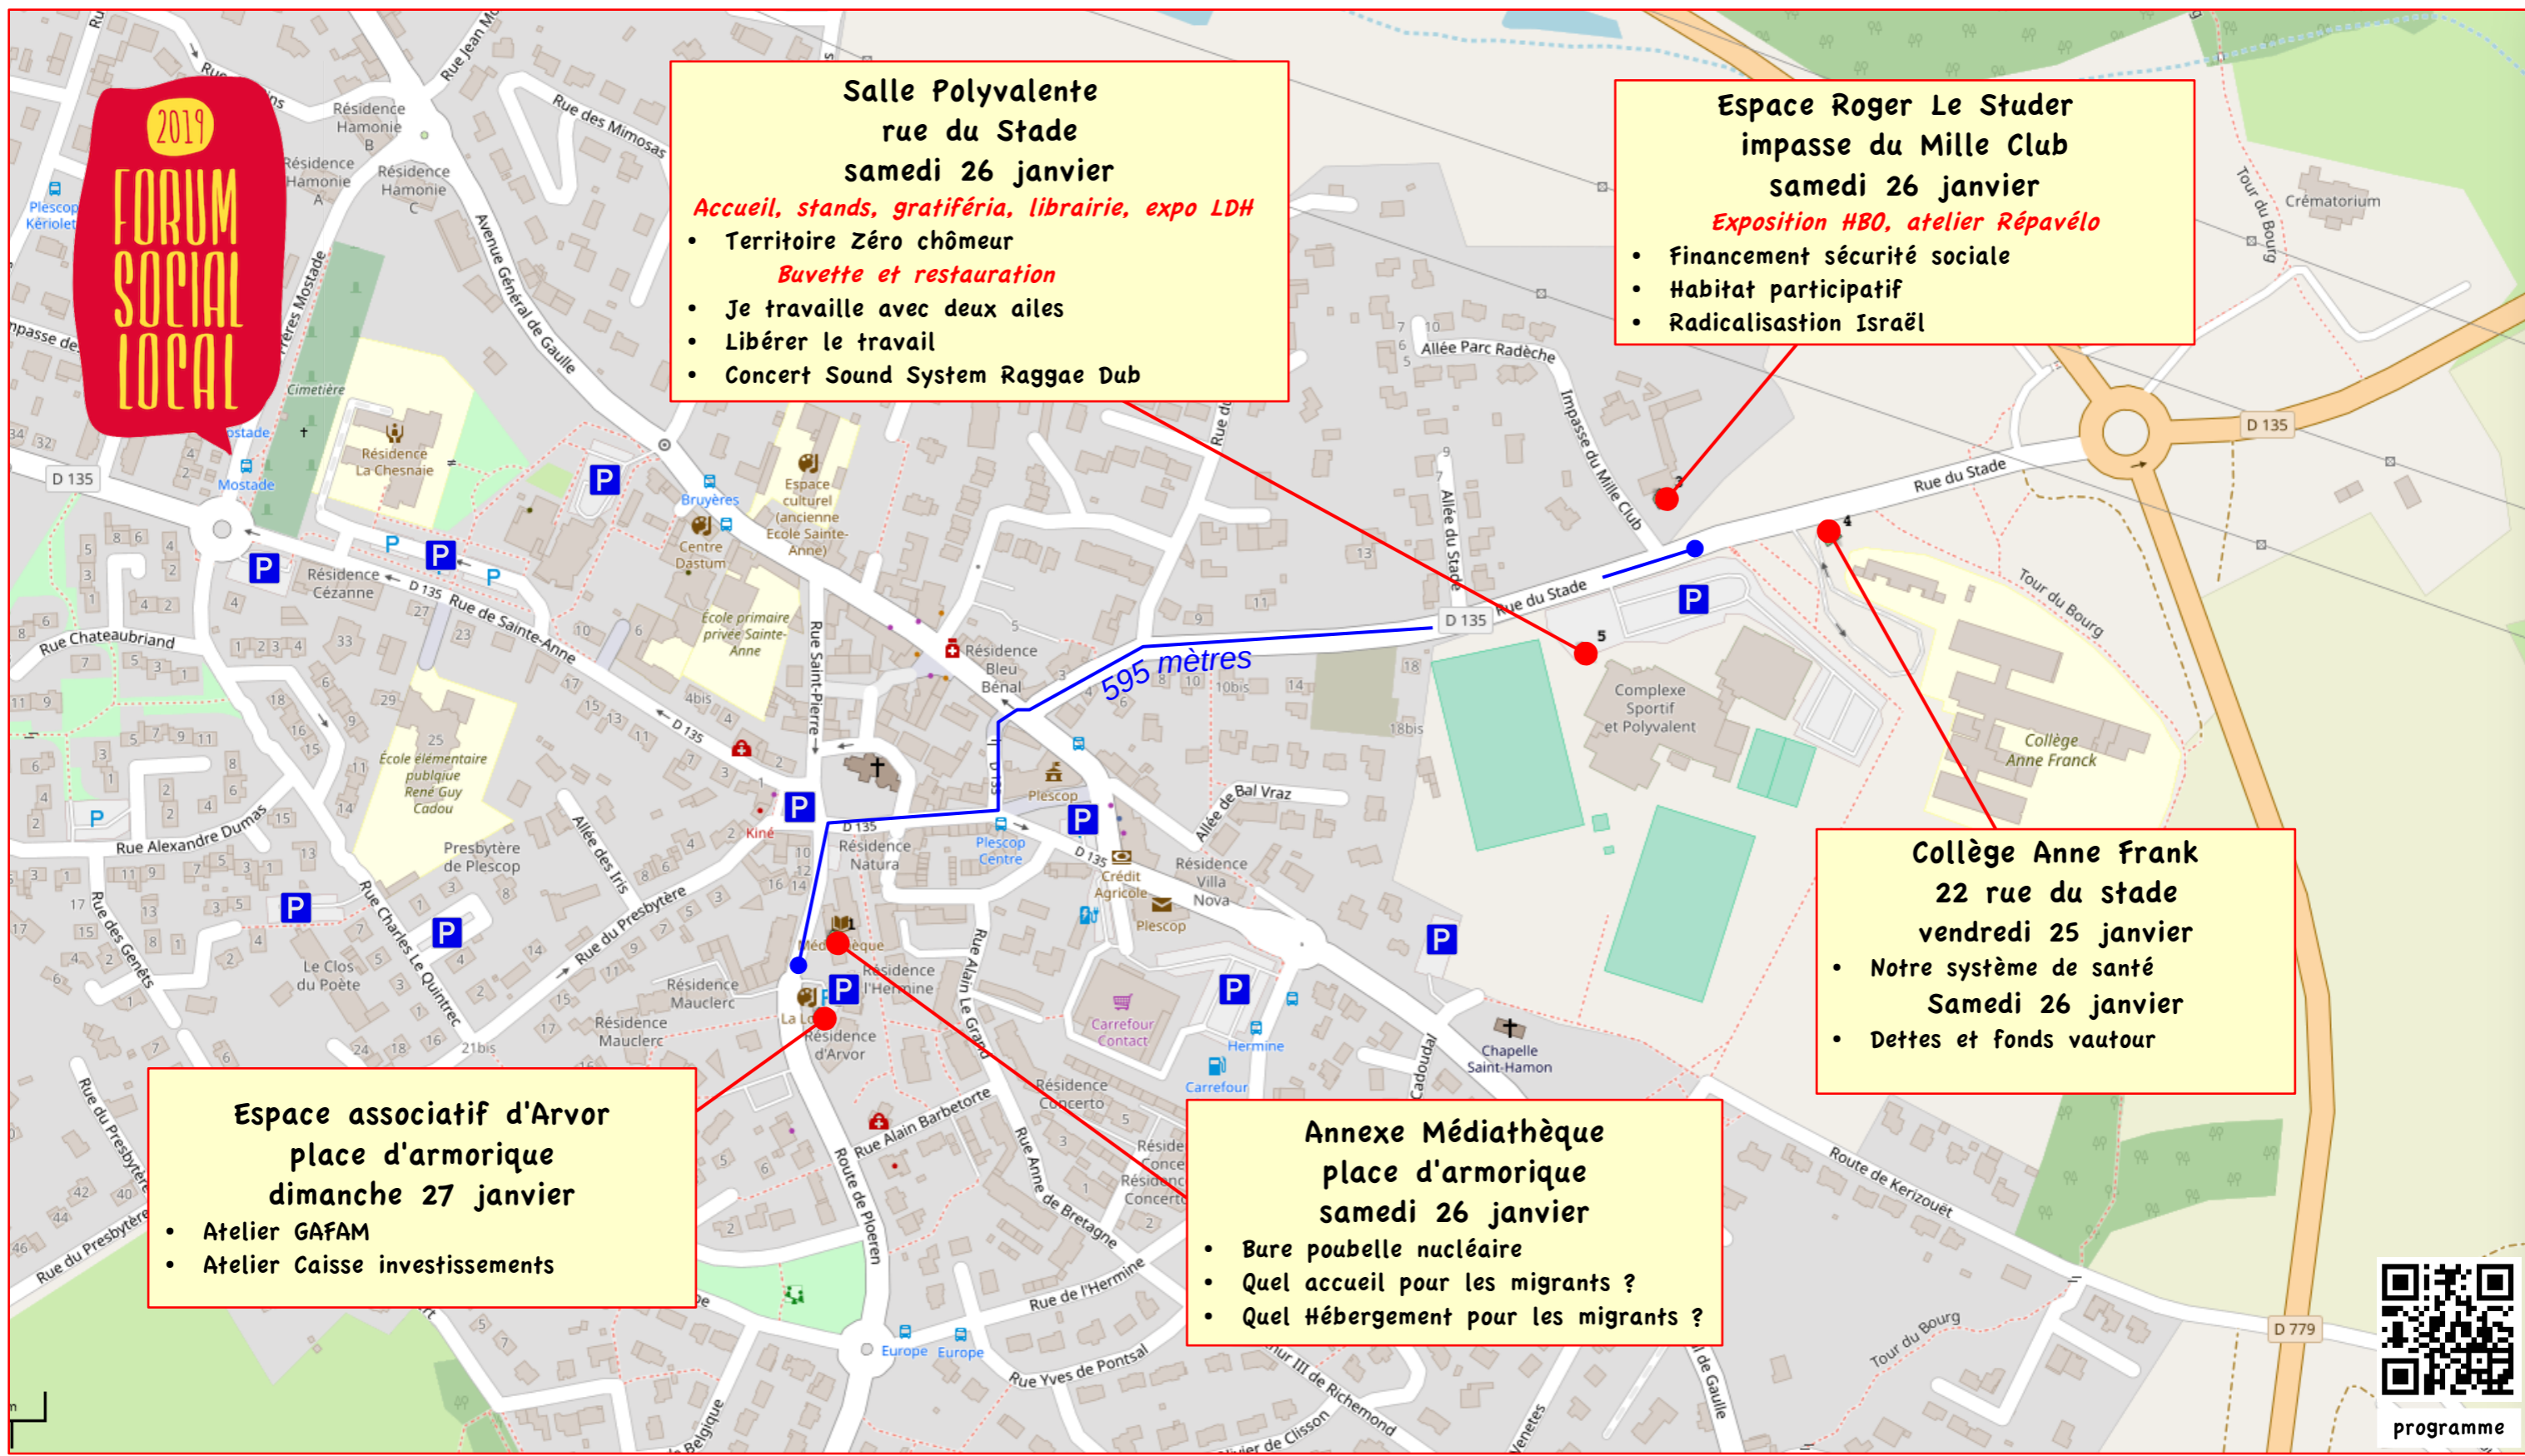

**Salle Polyvalente
rue du Stade
samedi 26 janvier**
Accueil, stands, gratiféria, librairie, expo LDH

- Territoire Zéro chômeur
  Buvette et restauration
- Je travaille avec deux ailes
- Libérer le travail
- Concert Sound System Raggae Dub

**Espace Roger Le Studer
impasse du Mille Club
samedi 26 janvier**
Exposition HBO, atelier Répavélo

- Financement sécurité sociale
- Habitat participatif
- Radicalisation Israël

**Collège Anne Frank
22 rue du stade
vendredi 25 janvier**

- Notre système de santé
- Samedi 26 janvier
- Dettes et fonds vauvour

**Espace associatif d'Arvor
place d'armorique
dimanche 27 janvier**

- Atelier GAFAM
- Atelier Caisse investissements

**Annexe Médiathèque
place d'armorique
samedi 26 janvier**

- Bure pouvelle nucléaire
- Quel accueil pour les migrants ?
- Quel Hébergement pour les migrants ?