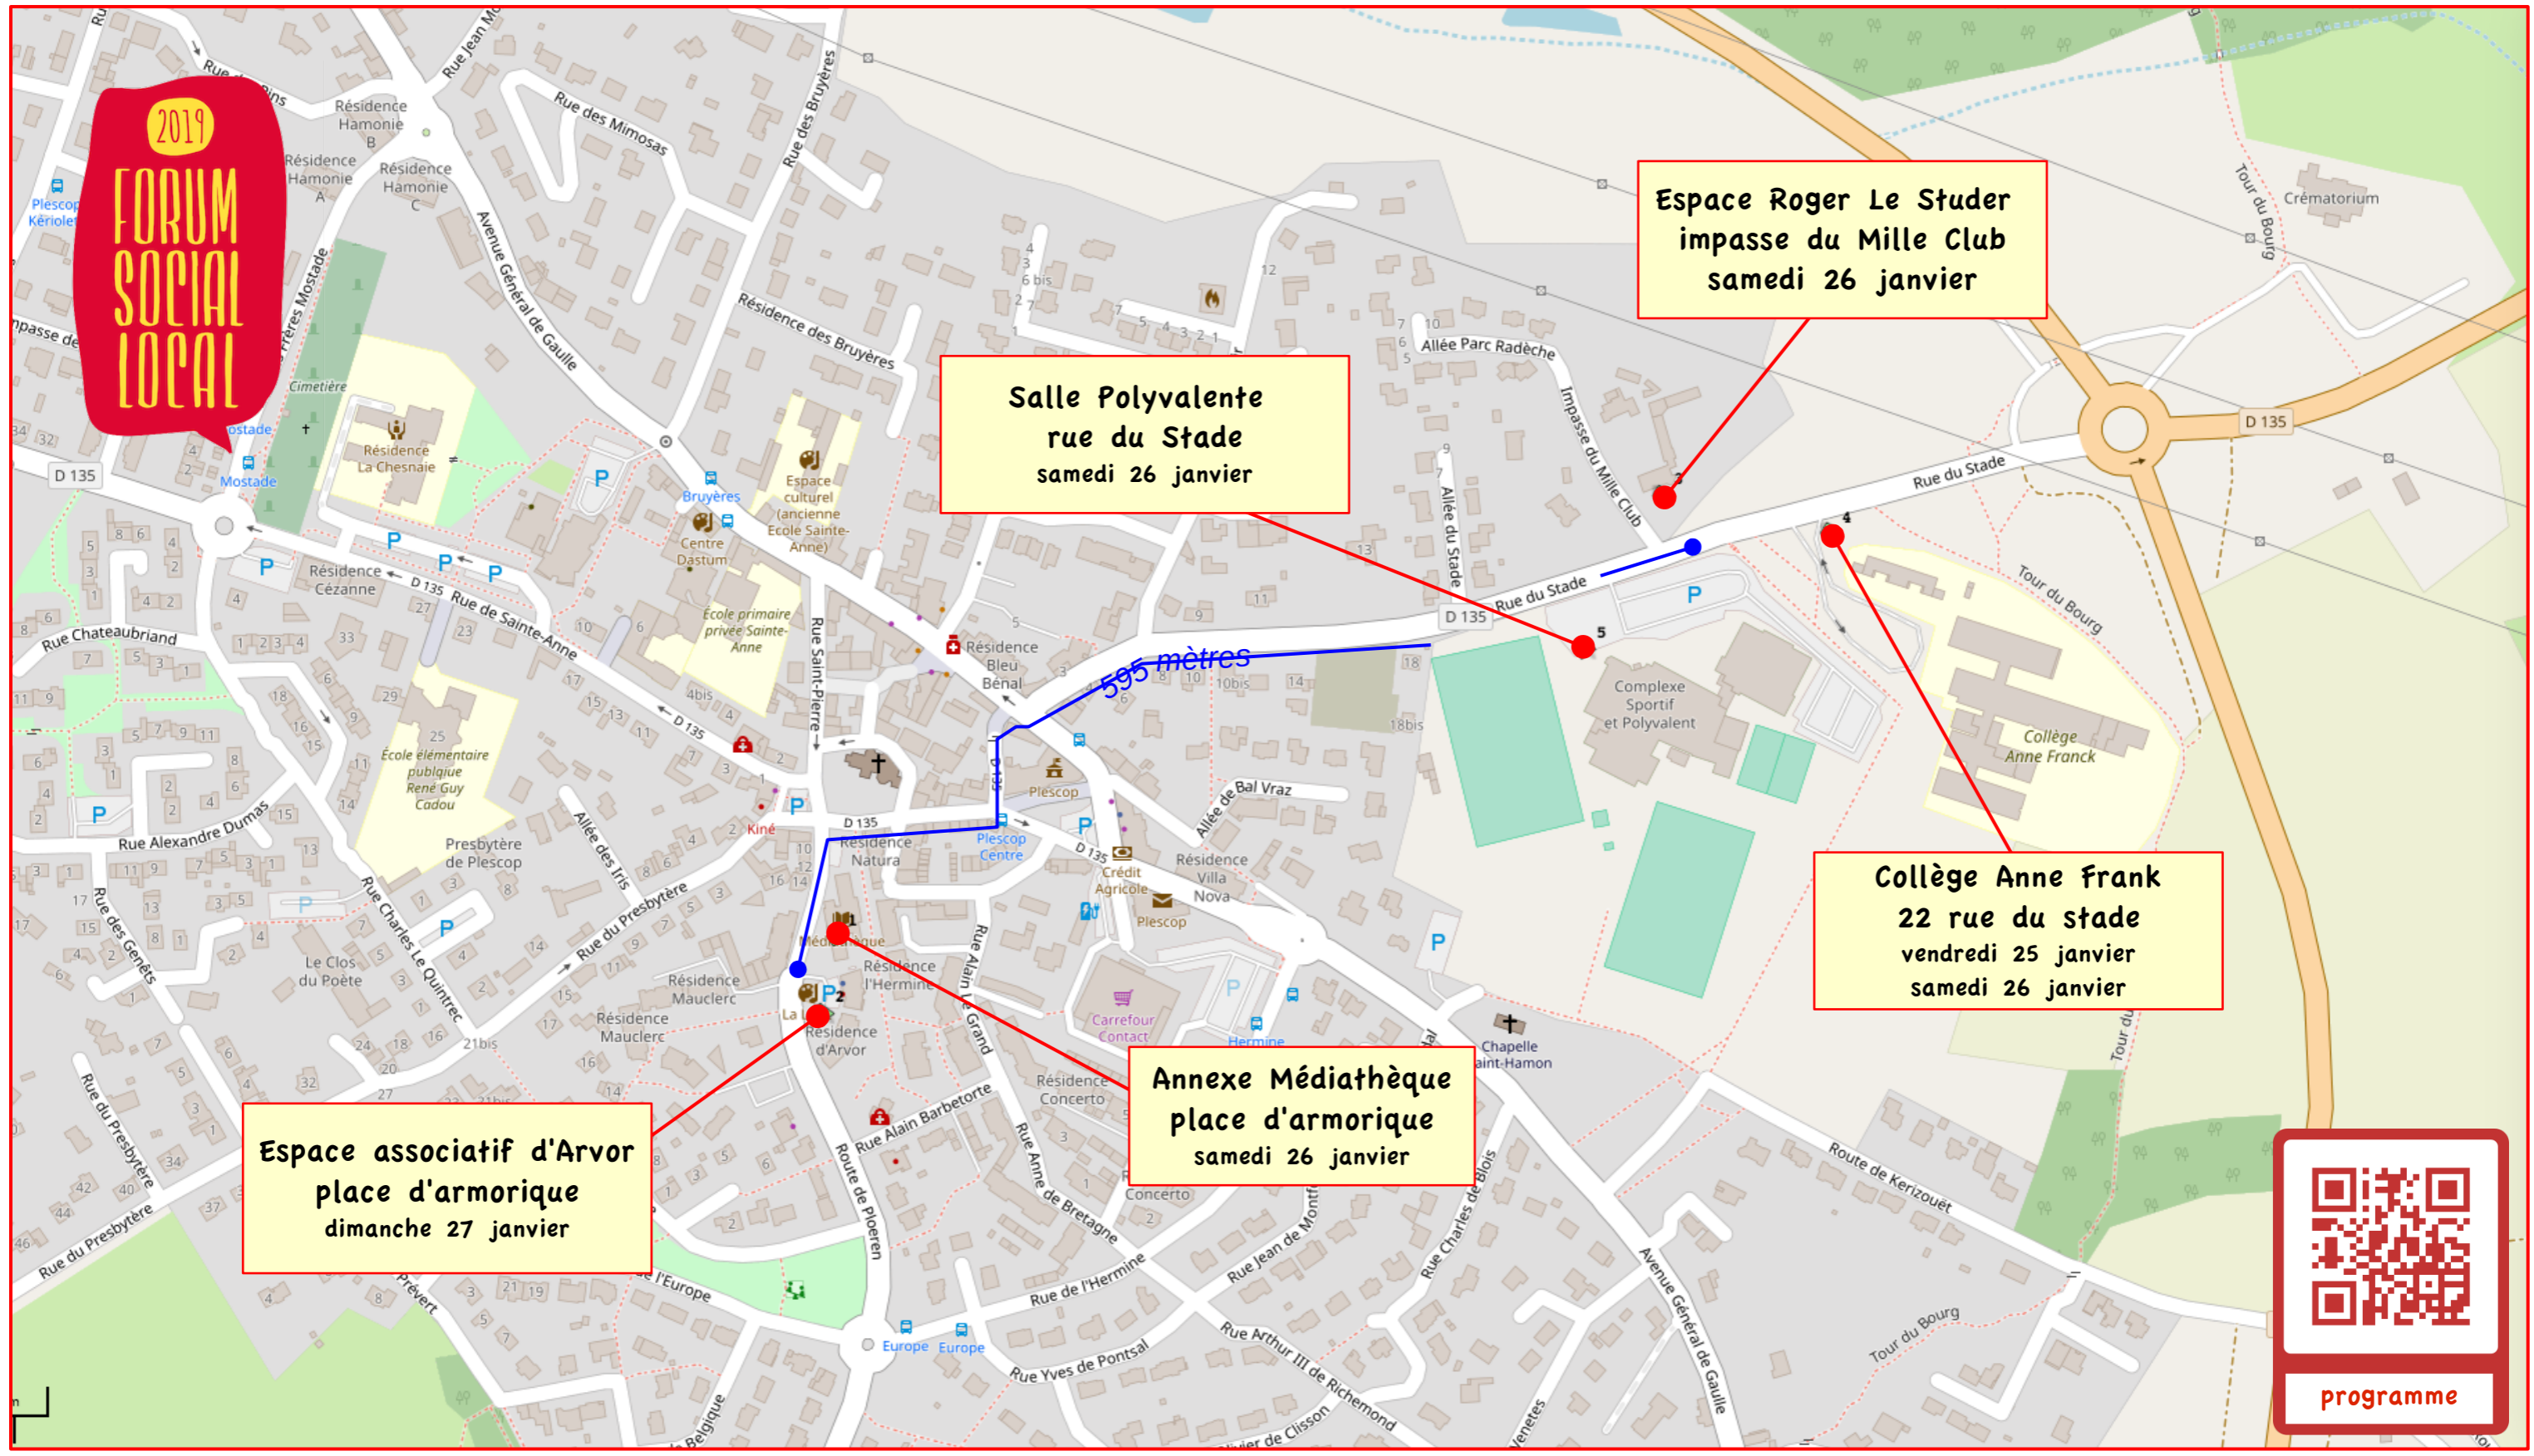

2019
FORUM
SOCIAL
LOCAL

Espace associatif d'Arvor
place d'armorique
dimanche 27 janvier

Salle Polyvalente
rue du Stade
samedi 26 janvier

Annexe Médiathèque
place d'armorique
samedi 26 janvier

Espace Roger Le Studer
impasse du Mille Club
samedi 26 janvier

Collège Anne Frank
22 rue du stade
vendredi 25 janvier
samedi 26 janvier

2019

FORUM SOCIAL LOCAL

**Salle Polyvalente
rue du Stade
samedi 26 janvier**
Accueil, stands, gratiféria, librairie, expo

- Territoire Zéro chômeur
- *Buvette et restauration*
- Je travaille avec deux ailes
- Libérer le travail
- Concert Sound System Raggae Dub

**Espace Roger Le Studer
impasse du Mille Club
samedi 26 janvier**
Exposition HBO, atelier Répavélo

- Financement sécurité sociale
- Habitat participatif
- Radicalisation Israël

**Collège Anne Frank
22 rue du stade
vendredi 25 janvier**